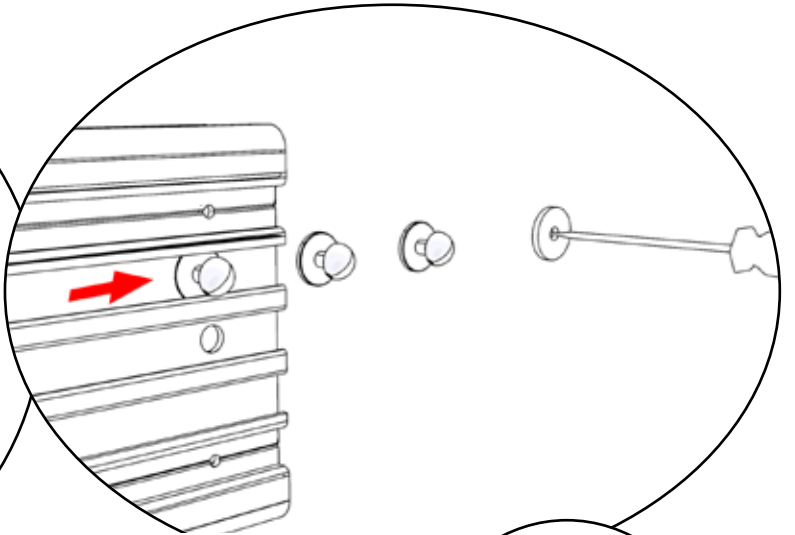

BIG FRAME

Base \geq 700 cm

OPTIONAL
T-STAND 45

IS2013_BFR001

Screenline Srl - Via Nazionale 1/n IT38060 Besenello (TN) Italy - Tel +39 0464 830003
www.screenline.it - info@screenline.it