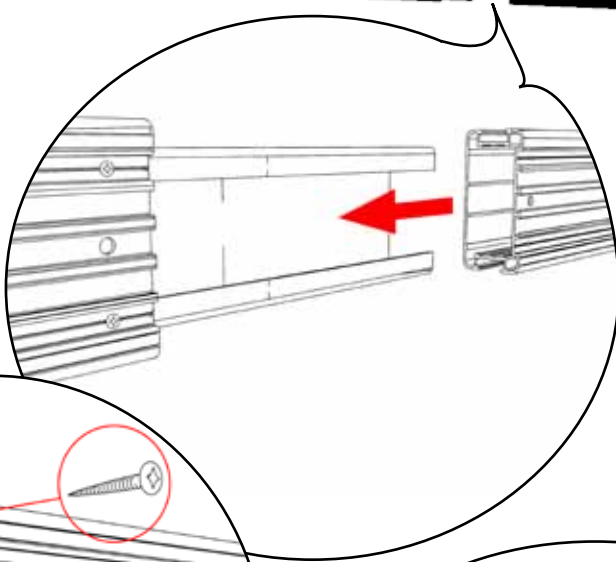

BIG FRAME

Base \geq 700 cm

OPTIONAL
T-STAND 45

IS2013_BFR001

Screenline Srl - Via Nazionale 1/n IT38060 Besenello (TN) Italy - Tel +39 0464 830003
www.screenline.it - info@screenline.it