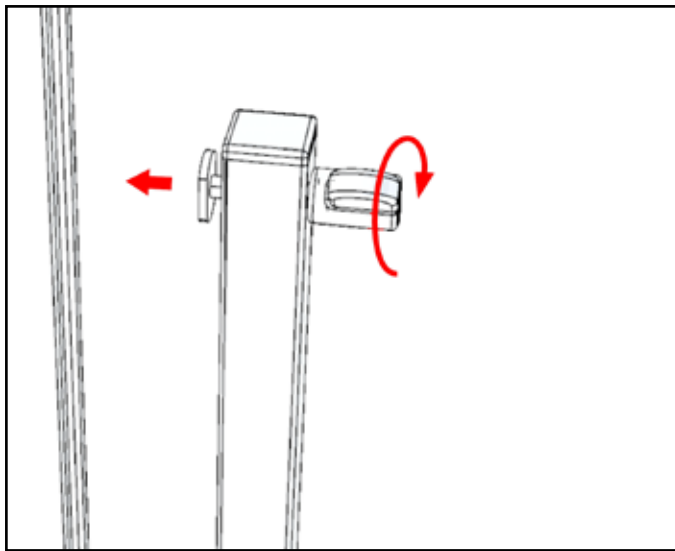

BIG FRAME

Base \geq 700 cm

OPTIONAL
T-STAND 45

IS2013_BFR001

Screenline Srl - Via Nazionale 1/n IT38060 Besenello (TN) Italy - Tel +39 0464 830003
www.screenline.it - info@screenline.it