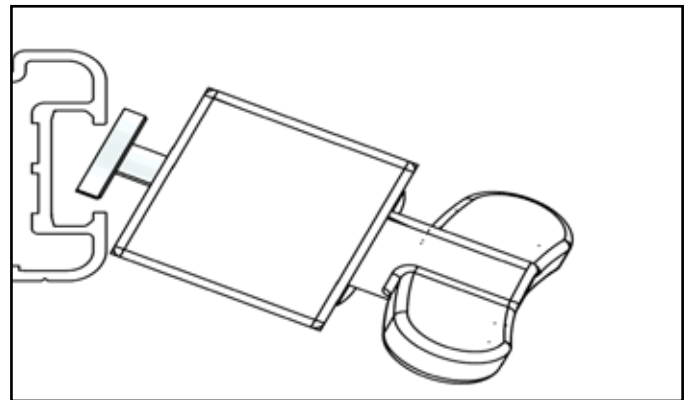

BIG FRAME

Base \geq 700 cm

OPTIONAL
T-STAND 45

IS2013_BFR001

Screenline Srl - Via Nazionale 1/n IT38060 Besenello (TN) Italy - Tel +39 0464 830003
www.screenline.it - info@screenline.it