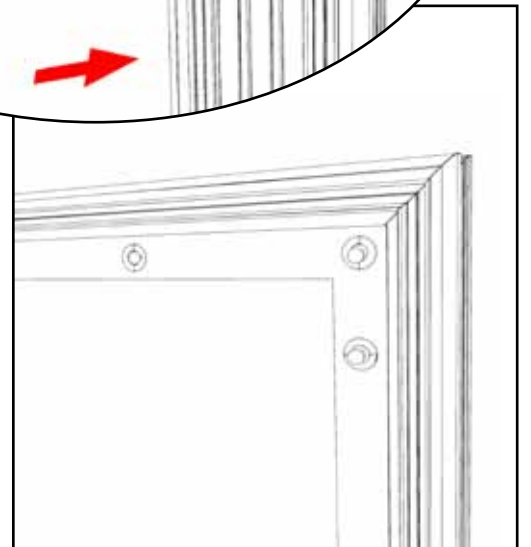

BIG FRAME

Base \geq 700 cm

OPTIONAL
T-STAND 45

IS2013_BFR001

Screenline Srl - Via Nazionale 1/n IT38060 Besenello (TN) Italy - Tel +39 0464 830003
www.screenline.it - info@screenline.it