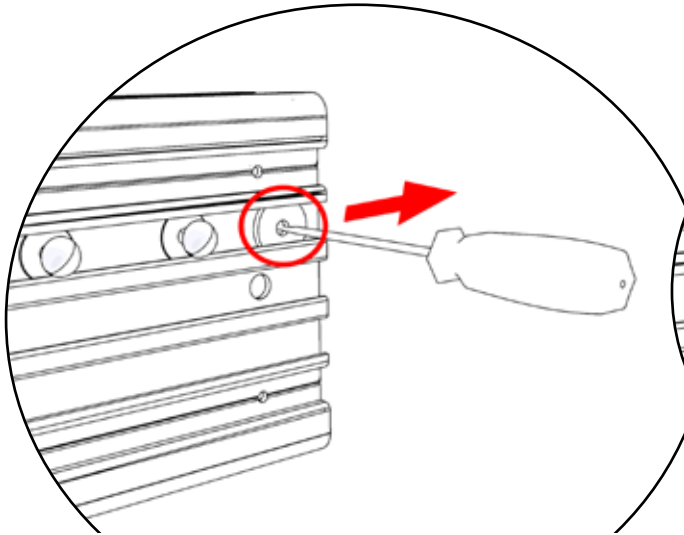

BIG FRAME

Base \geq 700 cm

OPTIONAL
T-STAND 45

IS2013_BFR001

Screenline Srl - Via Nazionale 1/n IT38060 Besenello (TN) Italy - Tel +39 0464 830003
www.screenline.it - info@screenline.it