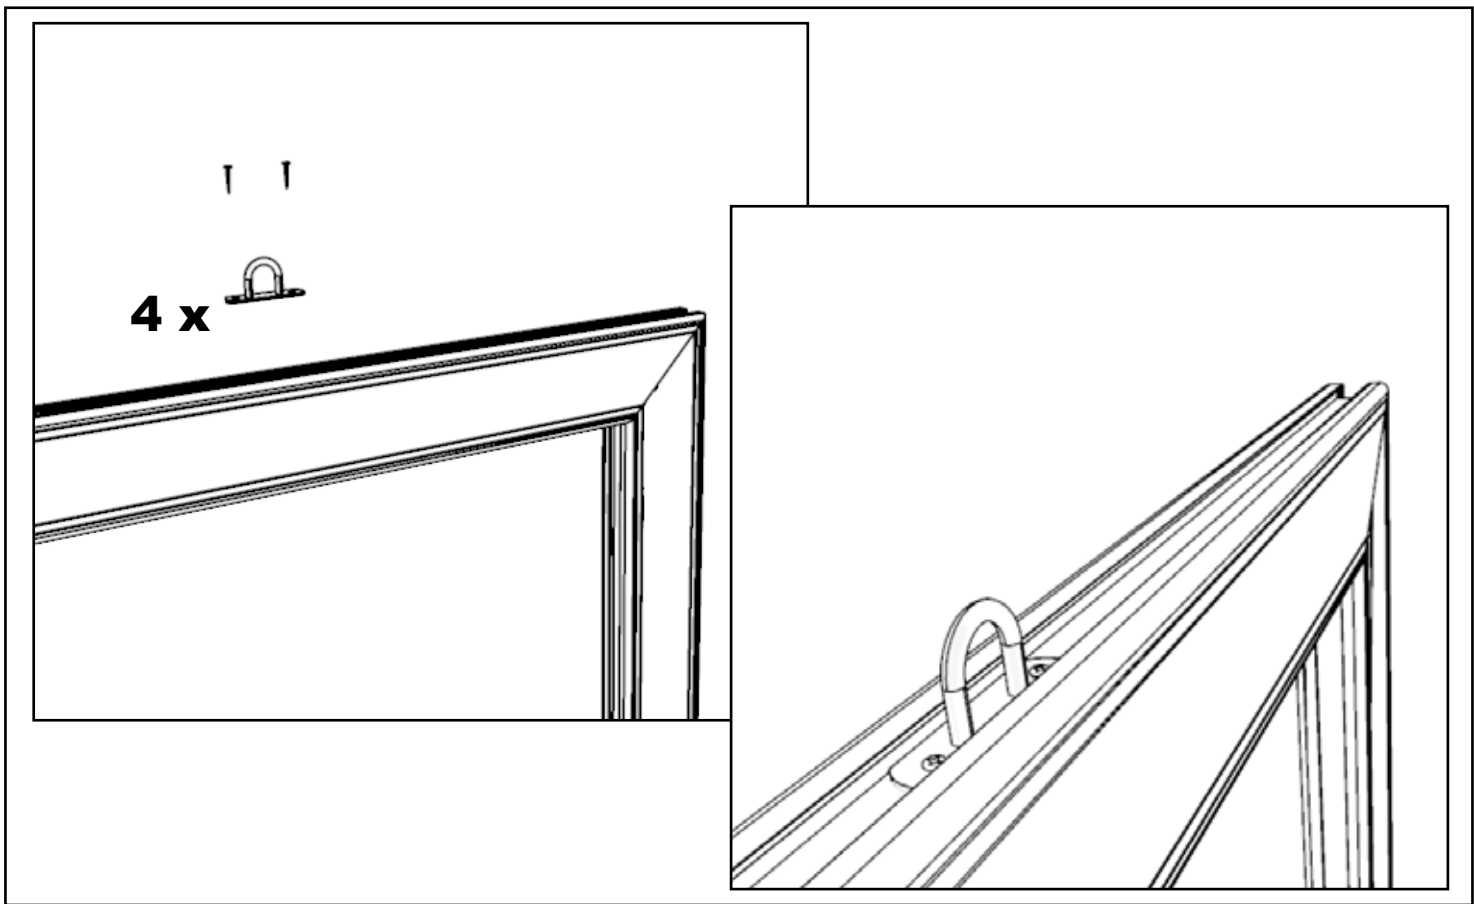

BIG FRAME

Base \geq 700 cm

OPTIONAL
T-STAND 45

IS2013_BFR001

Screenline Srl - Via Nazionale 1/n IT38060 Besenello (TN) Italy - Tel +39 0464 830003
www.screenline.it - info@screenline.it