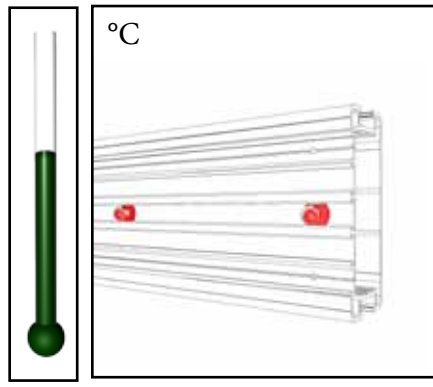

BIG FRAME

Base \geq 700 cm

OPTIONAL
T-STAND 45

IS2013_BFR001

Screenline Srl - Via Nazionale 1/n IT38060 Besenello (TN) Italy - Tel +39 0464 830003
www.screenline.it - info@screenline.it