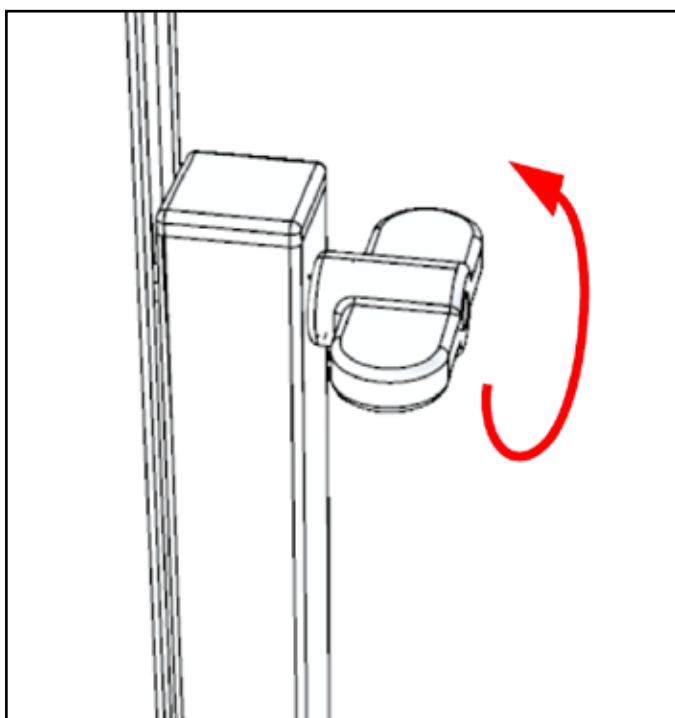

BIG FRAME

Base \geq 700 cm

OPTIONAL
T-STAND 45

IS2013_BFR001

Screenline Srl - Via Nazionale 1/n IT38060 Besenello (TN) Italy - Tel +39 0464 830003
www.screenline.it - info@screenline.it