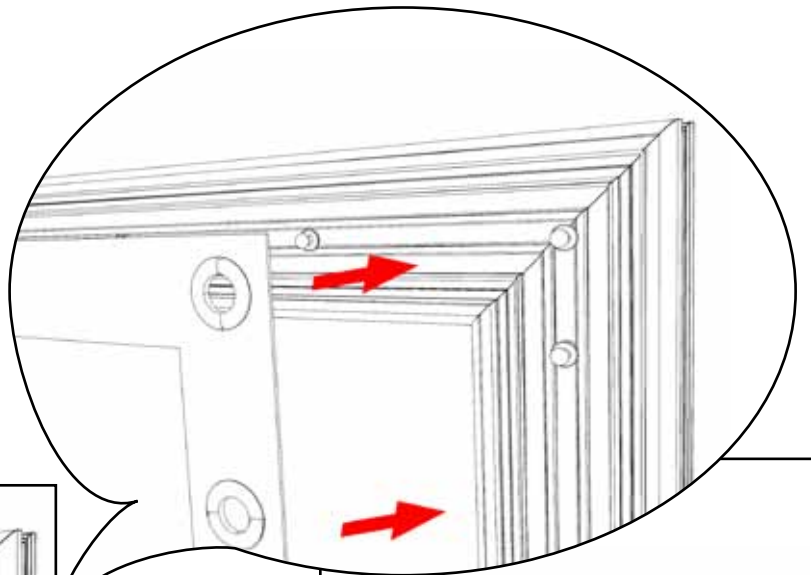

BIG FRAME

Base \geq 700 cm

OPTIONAL
T-STAND 45

IS2013_BFR001

Screenline Srl - Via Nazionale 1/n IT38060 Besenello (TN) Italy - Tel +39 0464 830003
www.screenline.it - info@screenline.it