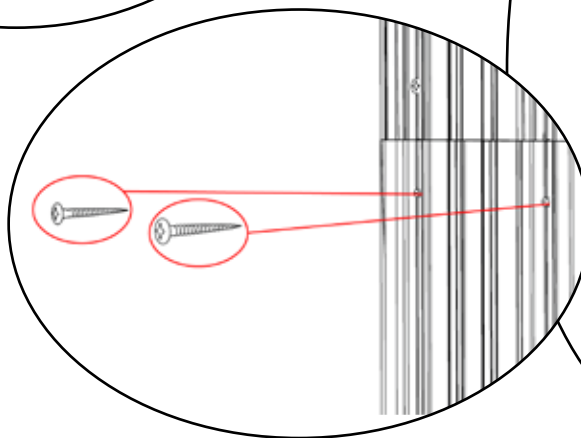

BIG FRAME

Base \geq 700 cm

OPTIONAL
T-STAND 45

IS2013_BFR001

Screenline Srl - Via Nazionale 1/n IT38060 Besenello (TN) Italy - Tel +39 0464 830003
www.screenline.it - info@screenline.it