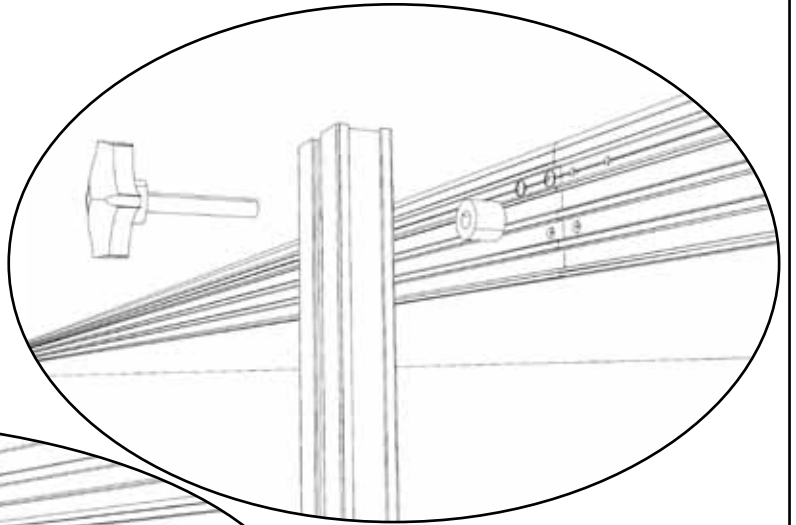

BIG FRAME

Base \geq 700 cm

OPTIONAL
T-STAND 45

IS2013_BFR001

Screenline Srl - Via Nazionale 1/n IT38060 Besenello (TN) Italy - Tel +39 0464 830003
www.screenline.it - info@screenline.it