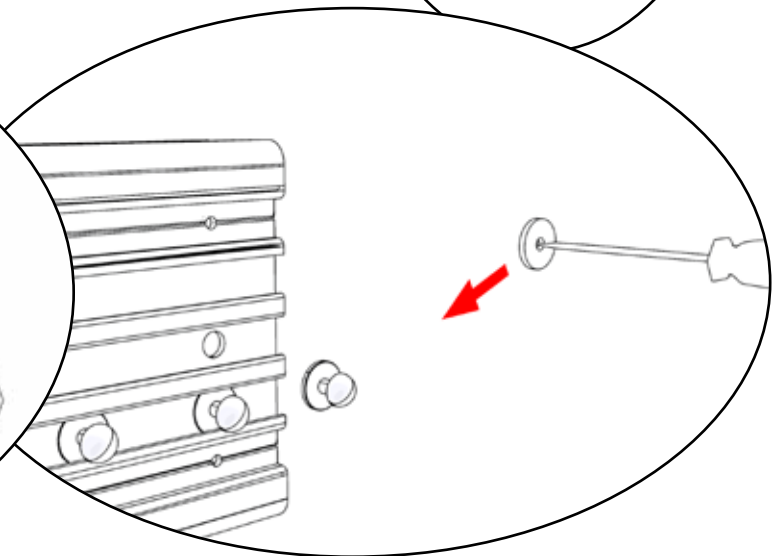

BIG FRAME

Base \geq 700 cm

OPTIONAL
T-STAND 45

IS2013_BFR001

Screenline Srl - Via Nazionale 1/n IT38060 Besenello (TN) Italy - Tel +39 0464 830003
www.screenline.it - info@screenline.it