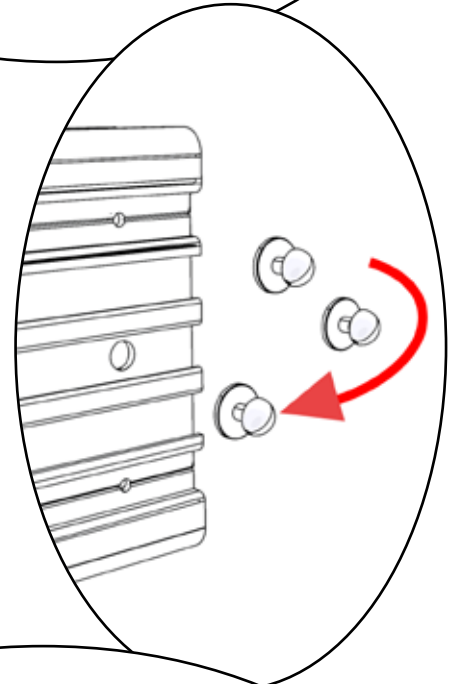

BIG FRAME

Base \geq 700 cm

OPTIONAL
T-STAND 45

IS2013_BFR001

Screenline Srl - Via Nazionale 1/n IT38060 Besenello (TN) Italy - Tel +39 0464 830003
www.screenline.it - info@screenline.it