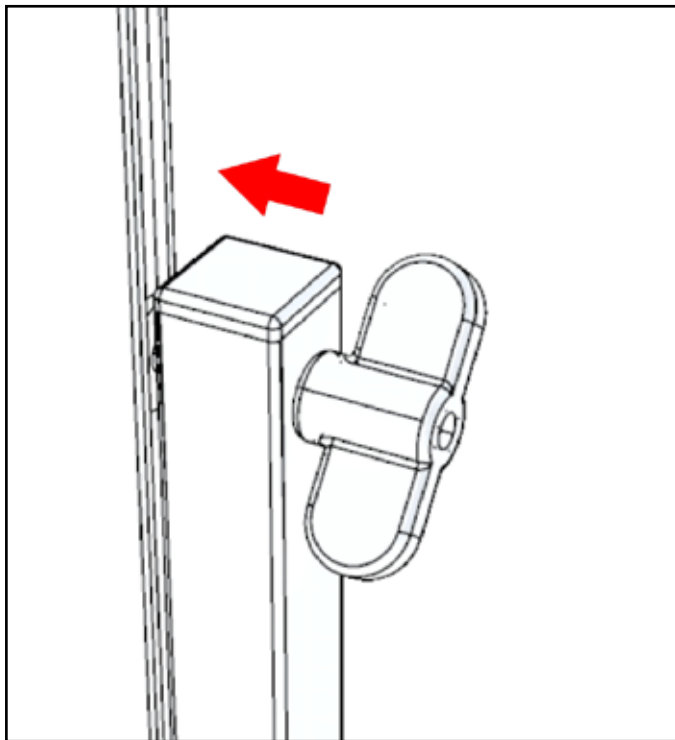

BIG FRAME

Base \geq 700 cm

OPTIONAL
T-STAND 45

IS2013_BFR001

Screenline Srl - Via Nazionale 1/n IT38060 Besenello (TN) Italy - Tel +39 0464 830003
www.screenline.it - info@screenline.it