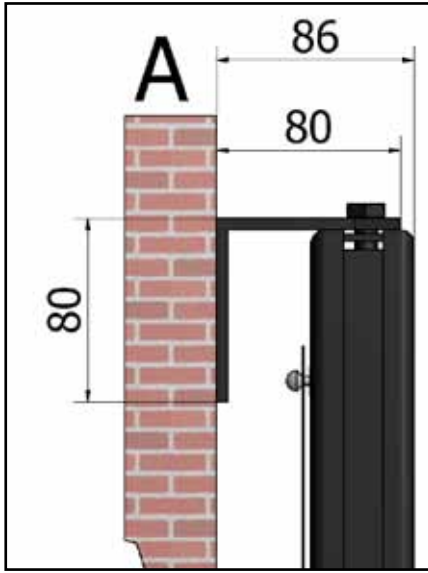

BIG FRAME

Base \geq 700 cm

OPTIONAL
T-STAND 45

IS2013_BFR001

Screenline Srl - Via Nazionale 1/n IT38060 Besenello (TN) Italy - Tel +39 0464 830003
www.screenline.it - info@screenline.it