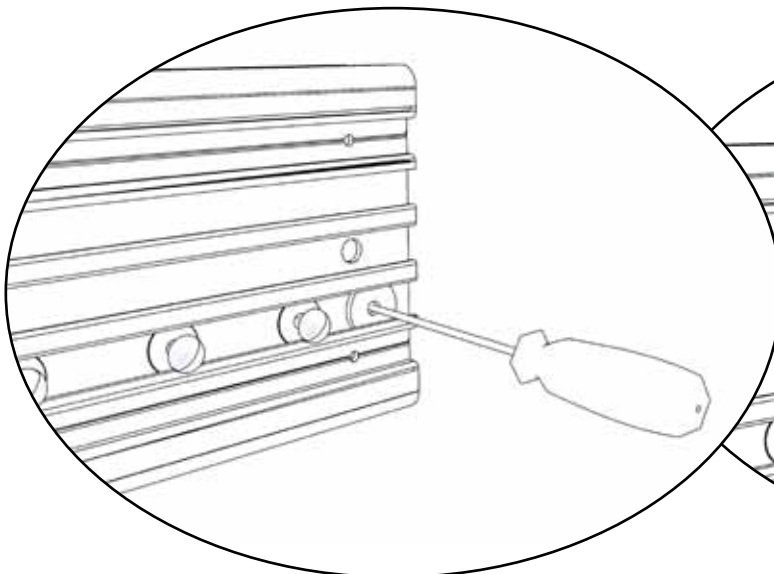

BIG FRAME

Base \geq 700 cm

OPTIONAL
T-STAND 45

IS2013_BFR001

Screenline Srl - Via Nazionale 1/n IT38060 Besenello (TN) Italy - Tel +39 0464 830003
www.screenline.it - info@screenline.it