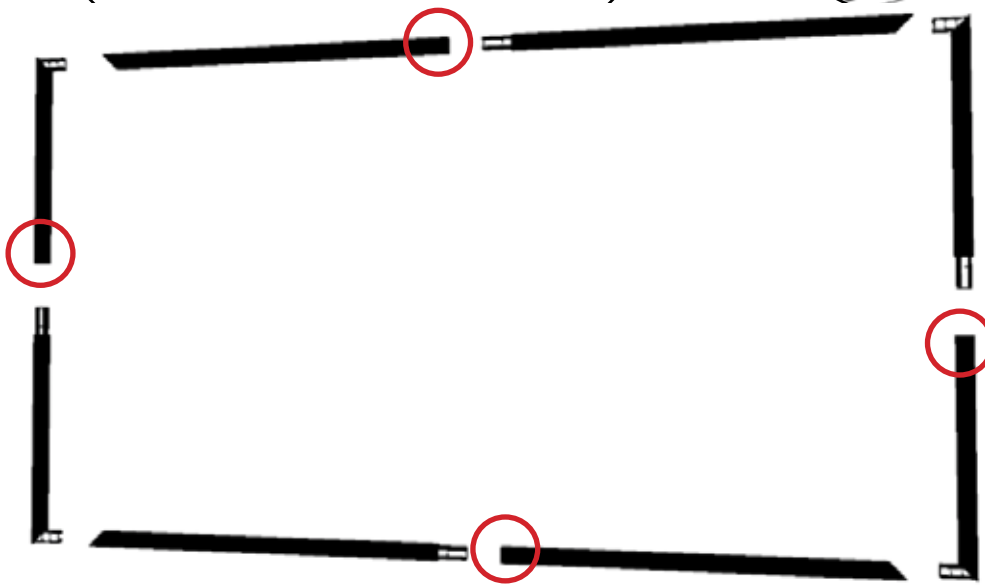

BIG FRAME

Base \geq 700 cm

OPTIONAL
T-STAND 45

IS2013_BFR001

Screenline Srl - Via Nazionale 1/n IT38060 Besenello (TN) Italy - Tel +39 0464 830003
www.screenline.it - info@screenline.it