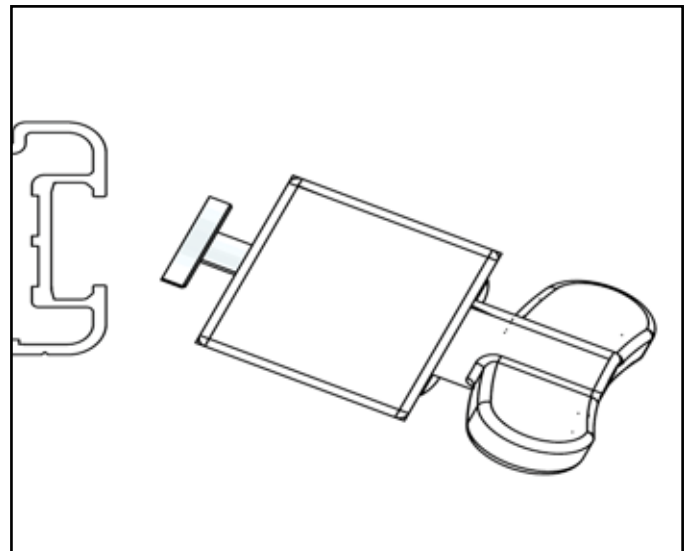

BIG FRAME

Base \geq 700 cm

OPTIONAL
T-STAND 45

IS2013_BFR001

Screenline Srl - Via Nazionale 1/n IT38060 Besenello (TN) Italy - Tel +39 0464 830003
www.screenline.it - info@screenline.it