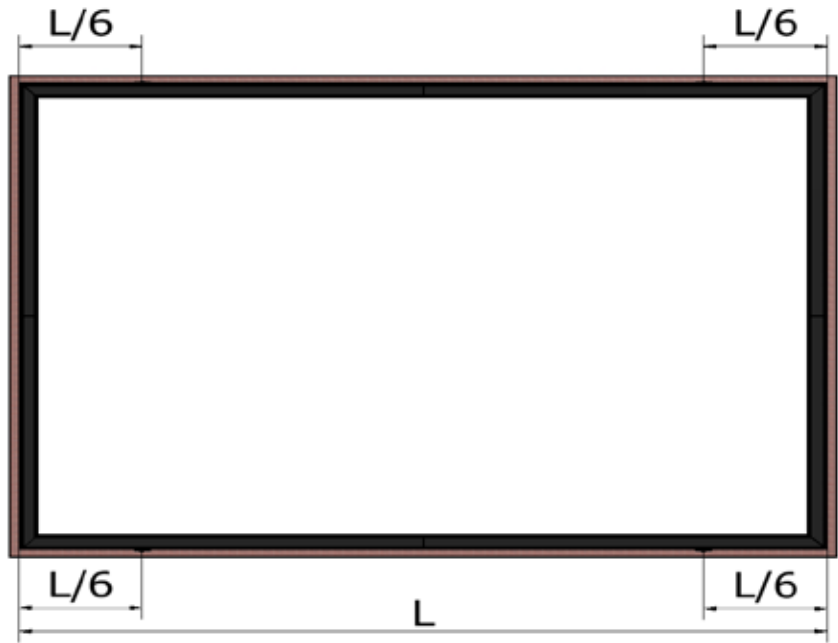

BIG FRAME

Base \geq 700 cm

OPTIONAL
T-STAND 45

IS2013_BFR001

Screenline Srl - Via Nazionale 1/n IT38060 Besenello (TN) Italy - Tel +39 0464 830003
www.screenline.it - info@screenline.it