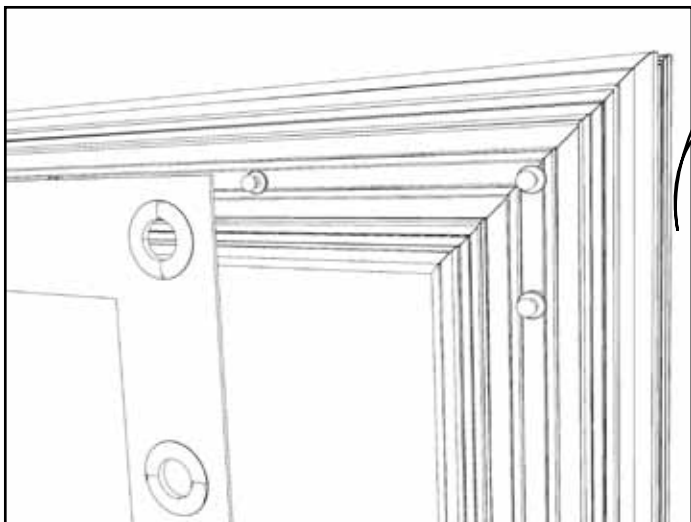

BIG FRAME

Base \geq 700 cm

OPTIONAL
T-STAND 45

IS2013_BFR001

Screenline Srl - Via Nazionale 1/n IT38060 Besenello (TN) Italy - Tel +39 0464 830003
www.screenline.it - info@screenline.it