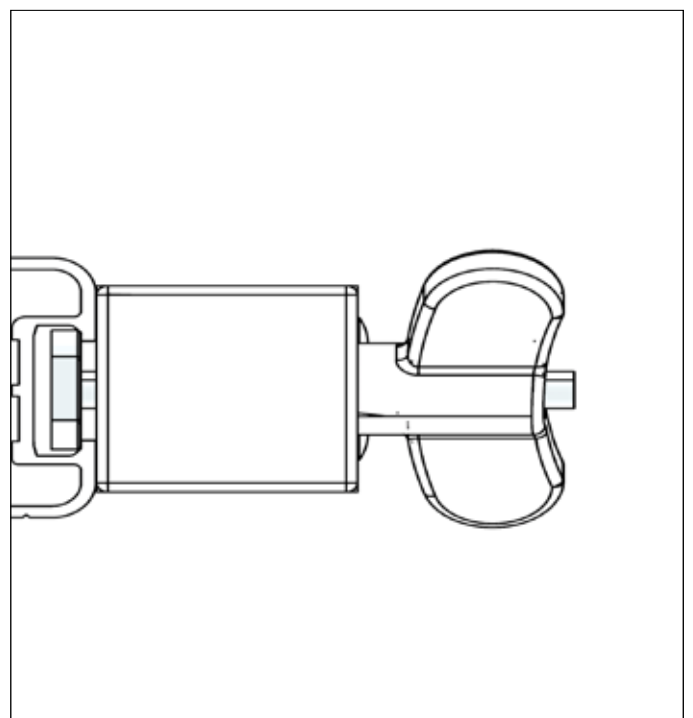

BIG FRAME

Base \geq 700 cm

OPTIONAL
T-STAND 45

IS2013_BFR001

Screenline Srl - Via Nazionale 1/n IT38060 Besenello (TN) Italy - Tel +39 0464 830003
www.screenline.it - info@screenline.it