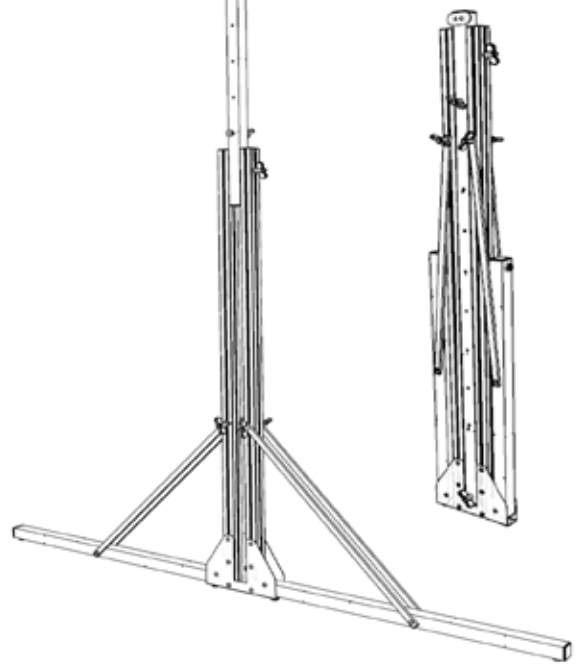

BIG FRAME

Base \geq 700 cm

OPTIONAL
T-STAND 45

IS2013_BFR001

Screenline Srl - Via Nazionale 1/n IT38060 Besenello (TN) Italy - Tel +39 0464 830003
www.screenline.it - info@screenline.it