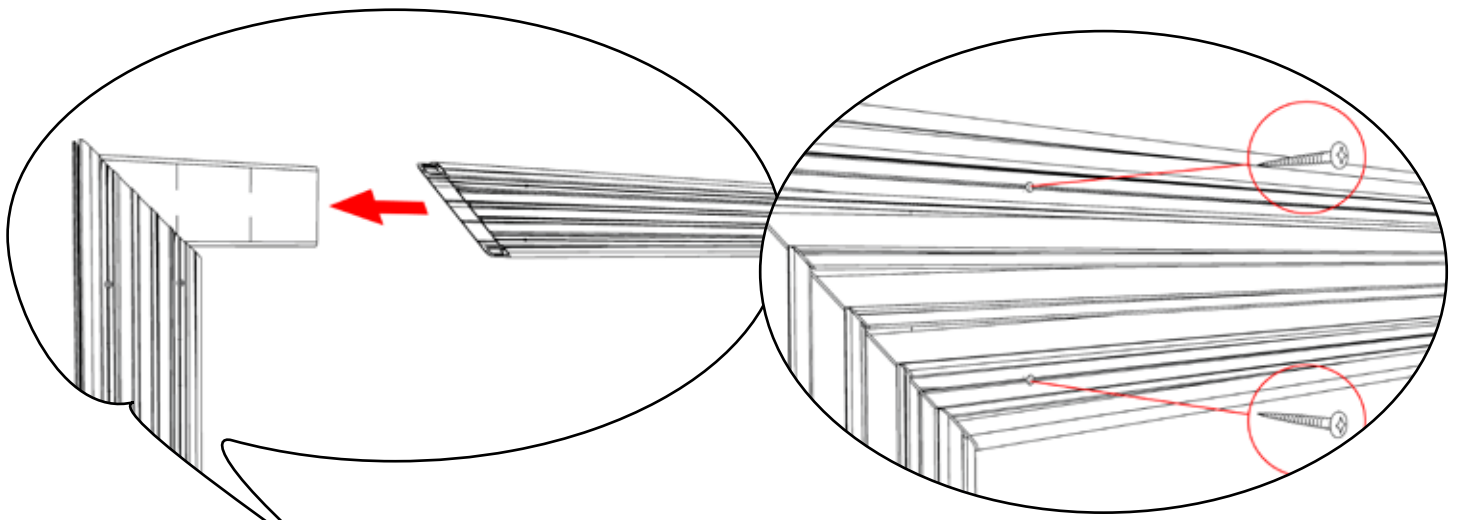

BIG FRAME

Base \geq 700 cm

OPTIONAL
T-STAND 45

IS2013_BFR001

Screenline Srl - Via Nazionale 1/n IT38060 Besenello (TN) Italy - Tel +39 0464 830003
www.screenline.it - info@screenline.it